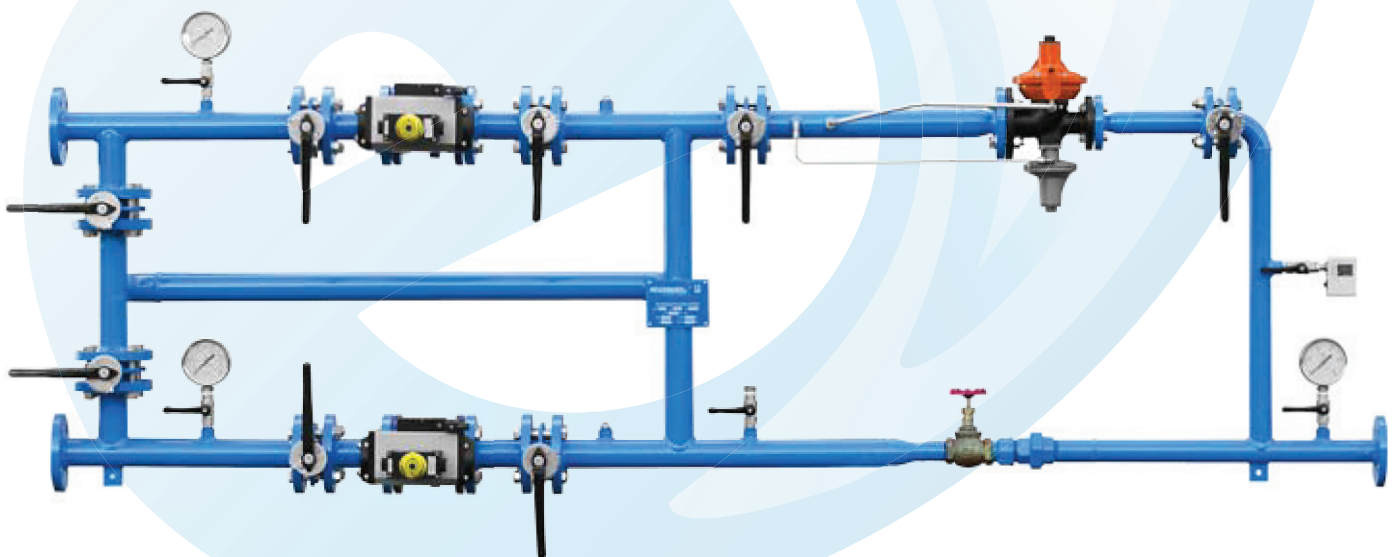

Principali caratteristiche :

Competenza e know-how tecnico di supporto nella fase progettazione

Diametri delle tubazioni da Rp 1 a DN 200

Layout su misura per le esigenze dei singoli impianti

Pressione di esercizio fino a 6 bar

Fornitura completa di quadri elettrici e relativi cablaggi

Scelta accurata delle valvole e dei componenti della rampa

Qualità e accuratezza nell'esecuzione

Imballaggio personalizzato in casse di legno oppure su skid

**GRUPPO RIDUZIONE GAS
GAS PRESSURE REDUCING STATION**

RAMPE GAS CON QUADRO ELETTRICO
GAS TRAIN WITH CONTROL PANEL

RAMPE GAS CON CONTROLLO DI TENUTA
GAS TRAIN WITH TIGHTNESS CONTROL

RAMPE ARIA
AIR TRAIN